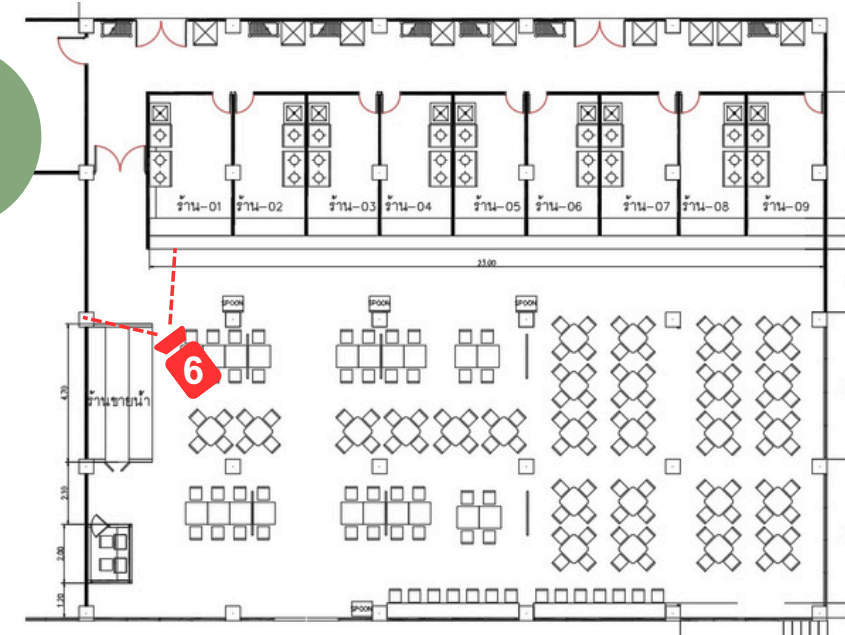

FOOD COURT

Food Court เน้นโทนสีขาว สว่าง สะอาดตา และไม้สีอ่อน
เก้าอี้สามารถปรับเปลี่ยนหรือเลือกแบบเก้าอี้ได้ภายหลัง
พื้นลายไม้ปูแนวเฉียง เพิ่มจุดนำสายตา ให้ดูมีมิติมากยิ่งขึ้น

WALAILAK UNIVERSITY