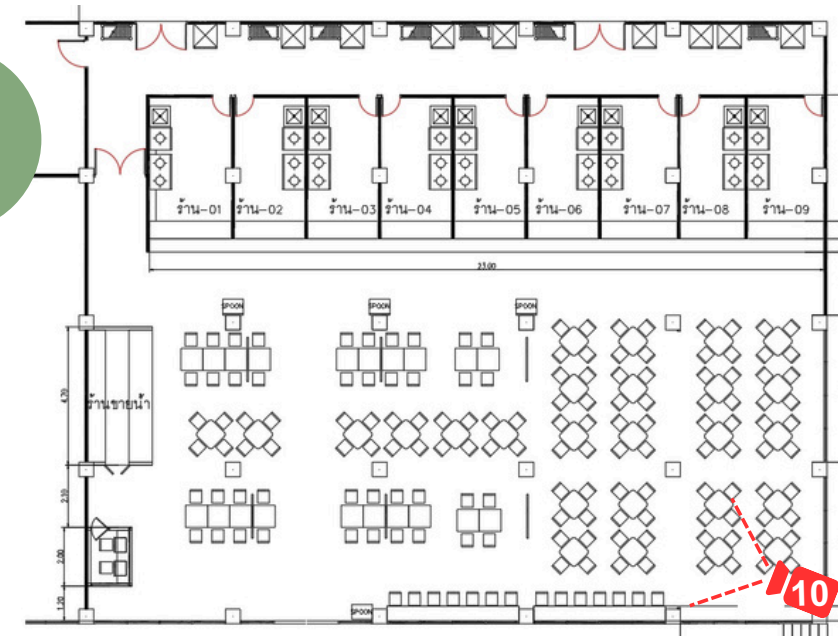

FOOD COURT

Food Court เน้นโทนสีขาว สว่าง สะอาดตา และไม้สีอ่อน
เก้าอี้สามารถปรับเปลี่ยนหรือเลือกแบบเก้าอี้ได้ภายหลัง
พื้นลายไม้ปูแนวเฉียง เพิ่มจุดนำสายตา ให้ดูมีมิติมากยิ่งขึ้น

WALAILAK UNIVERSITY