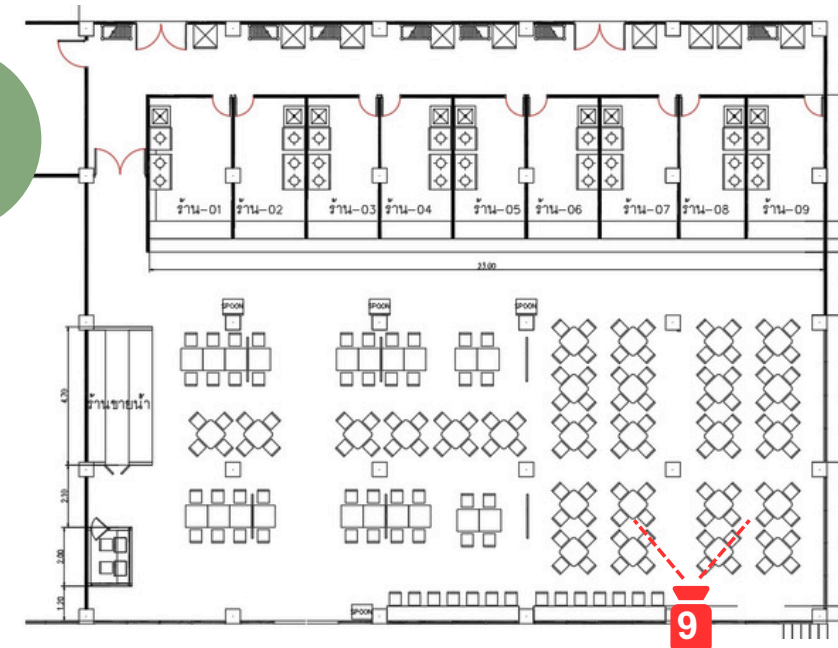

FOOD COURT

Food Court เน้นโทนสีขาว สว่าง สะอาดตา และไม้สีอ่อน
เก้าอี้สามารถปรับเปลี่ยนหรือเลือกแบบเก้าอี้ได้ภายหลัง
พื้นลายไม้ปูแนวเฉียง เพิ่มจุดนำสายตา ให้ดูมีมิติมากยิ่งขึ้น

WALAILAK UNIVERSITY