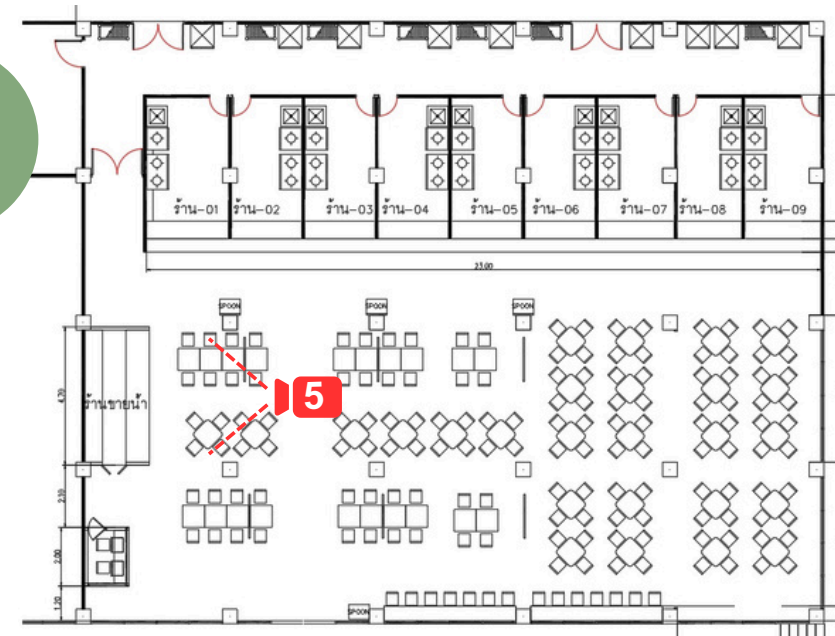

# FOOD COURT

Food Court เน้นโทนสีขาว สว่าง สะอาดตา และไม้สีอ่อน  
เก้าอี้สามารถปรับเปลี่ยนหรือเลือกแบบเก้าอี้ได้ภายหลัง  
พื้นลายไม้ปูแนวเฉียง เพิ่มจุดนำสายตา ให้ดูมีมิติมากยิ่งขึ้น

WALAILAK UNIVERSITY

(PERSPECTIVE 05)