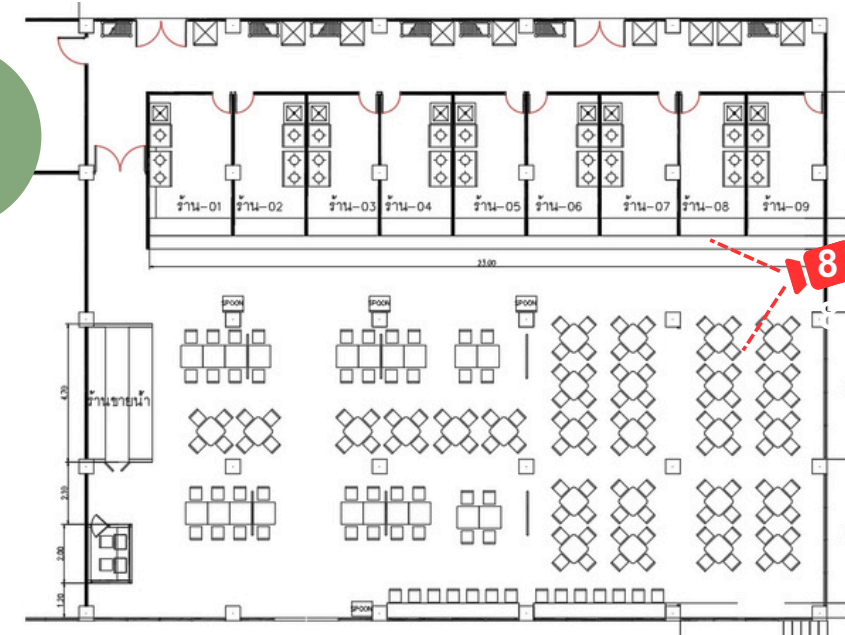

FOOD COURT

Food Court เน้นโทนสีขาว สว่าง สะอาดตา และไม้สีอ่อน
เก้าอี้สามารถปรับเปลี่ยนหรือเลือกแบบเก้าอี้ได้ภายหลัง
พื้นลายไม้ปูแนวเฉียง เพิ่มจุดนำสายตา ให้ดูมีมิติมากยิ่งขึ้น

WALAILAK UNIVERSITY