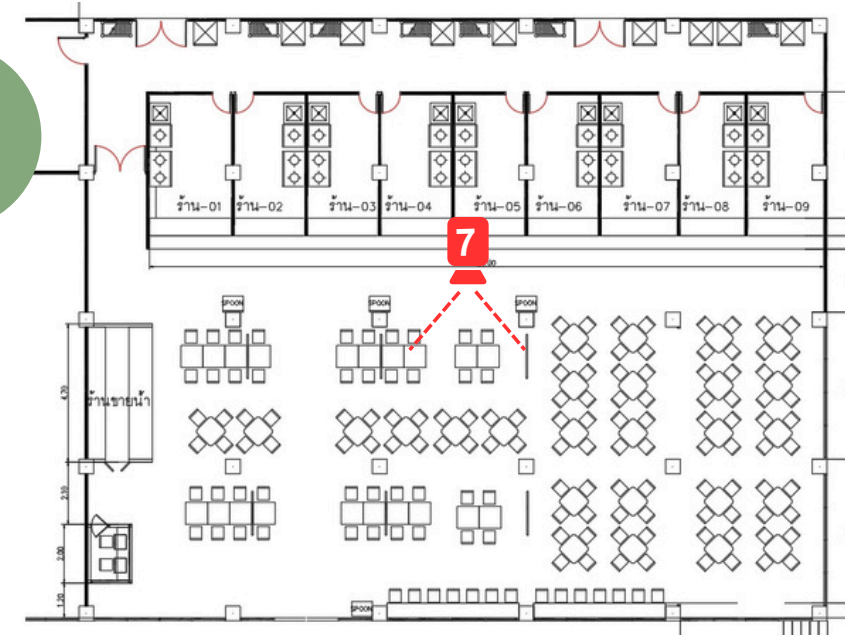

FOOD COURT

Food Court เน้นโทนสีขาว สว่าง สะอาดตา และไม้สีอ่อน
เก้าอี้สามารถปรับเปลี่ยนหรือเลือกแบบเก้าอี้ได้ภายหลัง
พื้นลายไม้ปูแนวเฉียง เพิ่มจุดนำสายตา ให้ดูมีมิติมากยิ่งขึ้น

WALAILAK UNIVERSITY