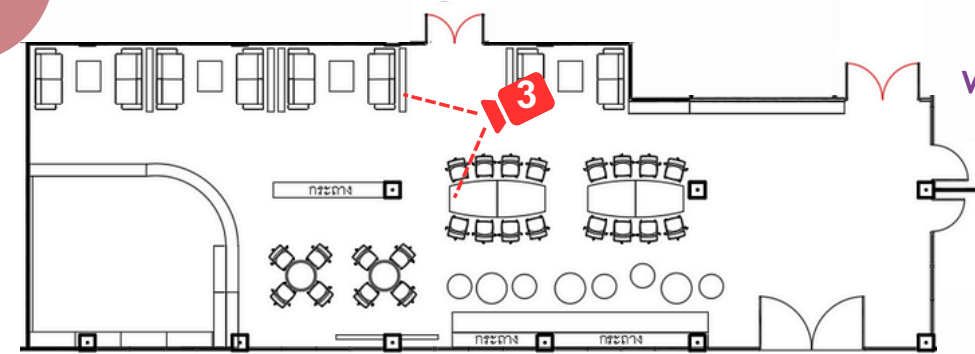

WE INCUBATOR

01 - Innovation Center

WALAILAK UNIVERSITY

WE INCUBATOR

01 - Innovation Center

WALAILAK UNIVERSITY

(PERSPECTIVE 03)

WE INCUBATOR

01 - Innovation Center

WALAILAK UNIVERSITY

WE INCUBATOR

WALAILAK UNIVERSITY

01 - Innovation Center

Step platform เป็นที่นั่งสบายๆ อาจเป็น bean bag หรือเบาะนวม
(graphic ด้านหลัง นำเสนอเพิ่มเติมภายหลัง)

- ฟังก์ชัน graphic
เพิ่มลูกเล่น
ความสนุกสนาน

(PERSPECTIVE 06)

WE INCUBATOR

01 - Innovation Center

WALAILAK UNIVERSITY

กระบอกเขาสรางมีติของห้อง

ผนังกระบอกสูง
สร้างโปร่ง
และสามารถ
ติดกราฟฟิค
เพิ่มเติมได้

(PERSPECTIVE 07)