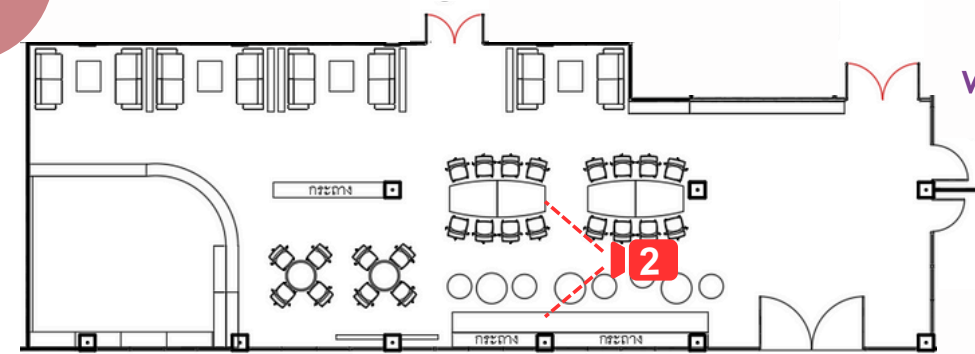

WE INCUBATOR

01 - Innovation Center

WALAILAK UNIVERSITY

WE INCUBATOR

01 - Innovation Center

WALAILAK UNIVERSITY

(PERSPECTIVE 03)

WE INCUBATOR

01 - Innovation Center

WALAILAK UNIVERSITY

WE INCUBATOR

WALAILAK UNIVERSITY

01 - Innovation Center

Step platform เป็นที่นั่งสบายๆ อาจเป็น bean bag หรือเบาะนวม
(graphic ด้านหลัง นำเสนอเพิ่มเติมภายหลัง)

- ฟังก์ชัน graphic
เพิ่มลูกเล่น
ความสนุกสนาน

(PERSPECTIVE 06)

WE INCUBATOR

01 - Innovation Center

WALAILAK UNIVERSITY

กระบอกเขาสรางมีติของห้อง

ผนังกระบอกสูง
สร้างโปร่ง
และสามารถ
ติดกราฟฟิค
เพิ่มเติมได้

(PERSPECTIVE 07)