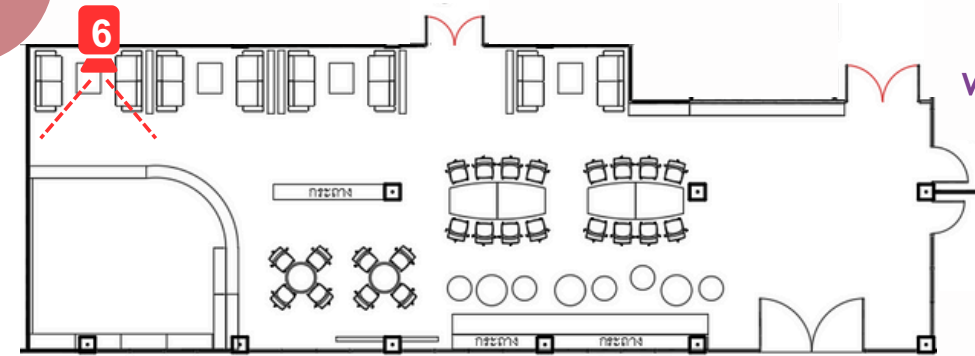

WE INCUBATOR

01 - Innovation Center

WALAILAK UNIVERSITY

(PERSPECTIVE 04)

WE INCUBATOR

01 - Innovation Center

Step platform เป็นที่นั่งสบายๆ อาจเป็น bean bag หรือเบาะนวม
(graphic ด้านหลัง นำเสนอเพิ่มเติมภายหลัง)

WALAILAK UNIVERSITY

WE INCUBATOR

WALAILAK UNIVERSITY

01 - Innovation Center

Step platform เป็นที่นั่งสบายๆ อาจเป็น bean bag หรือเบาะนวม
(graphic ด้านหลัง นำเสนอเพิ่มเติมภายหลัง)

- ฟังก์ชัน graphic
เพิ่มลูกเล่น
ความสนุกสนาน

(PERSPECTIVE 06)

WE INCUBATOR

01 - Innovation Center

WALAILAK UNIVERSITY

กระบอกเขาสรางมีติของห้อง

ผนังกระบอกสูง
สร้างโปร่ง
และสามารถ
ติดกราฟฟิค
เพิ่มเติมได้

(PERSPECTIVE 07)