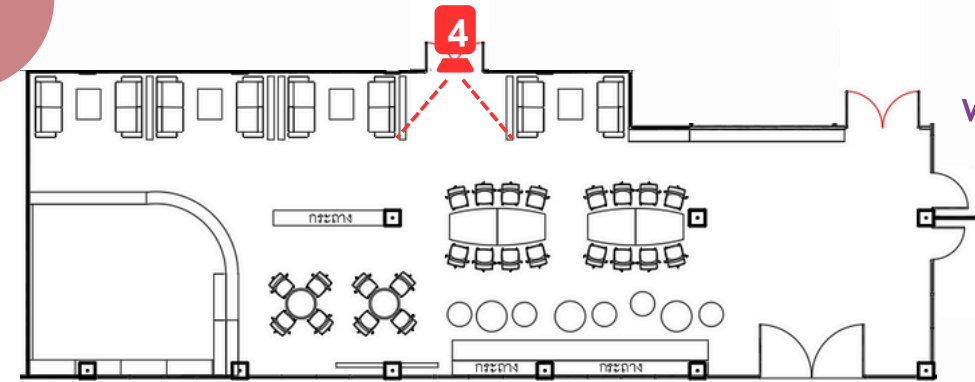

WE INCUBATOR

01 - Innovation Center

WALAILAK UNIVERSITY

(PERSPECTIVE 02)

WE INCUBATOR

01 - Innovation Center

WALAILAK UNIVERSITY

(PERSPECTIVE 03)

WE INCUBATOR

01 - Innovation Center

WALAILAK UNIVERSITY

(PERSPECTIVE 04)

WE INCUBATOR

01 - Innovation Center

Step platform เป็นที่นั่งสบายๆ อาจเป็น bean bag หรือเบาะนวม
(graphic ด้านหลัง นำเสนอเพิ่มเติมภายหลัง)

WALAILAK UNIVERSITY

WE INCUBATOR

WALAILAK UNIVERSITY

01 - Innovation Center

Step platform เป็นที่นั่งสบายๆ อาจเป็น bean bag หรือเบาะนวม
(graphic ด้านหลัง นำเสนอเพิ่มเติมภายหลัง)

- ฟังก์ชัน graphic
เพิ่มลูกเล่น
ความสนุกสนาน

(PERSPECTIVE 06)

WE INCUBATOR

01 - Innovation Center

WALAILAK UNIVERSITY

กระบอกเขาสรางมีติของห้อง

ผนังกระบอกสูง
สร้างโปร่ง
และสามารถ
ติดกราฟฟิค
เพิ่มเติมได้

(PERSPECTIVE 07)