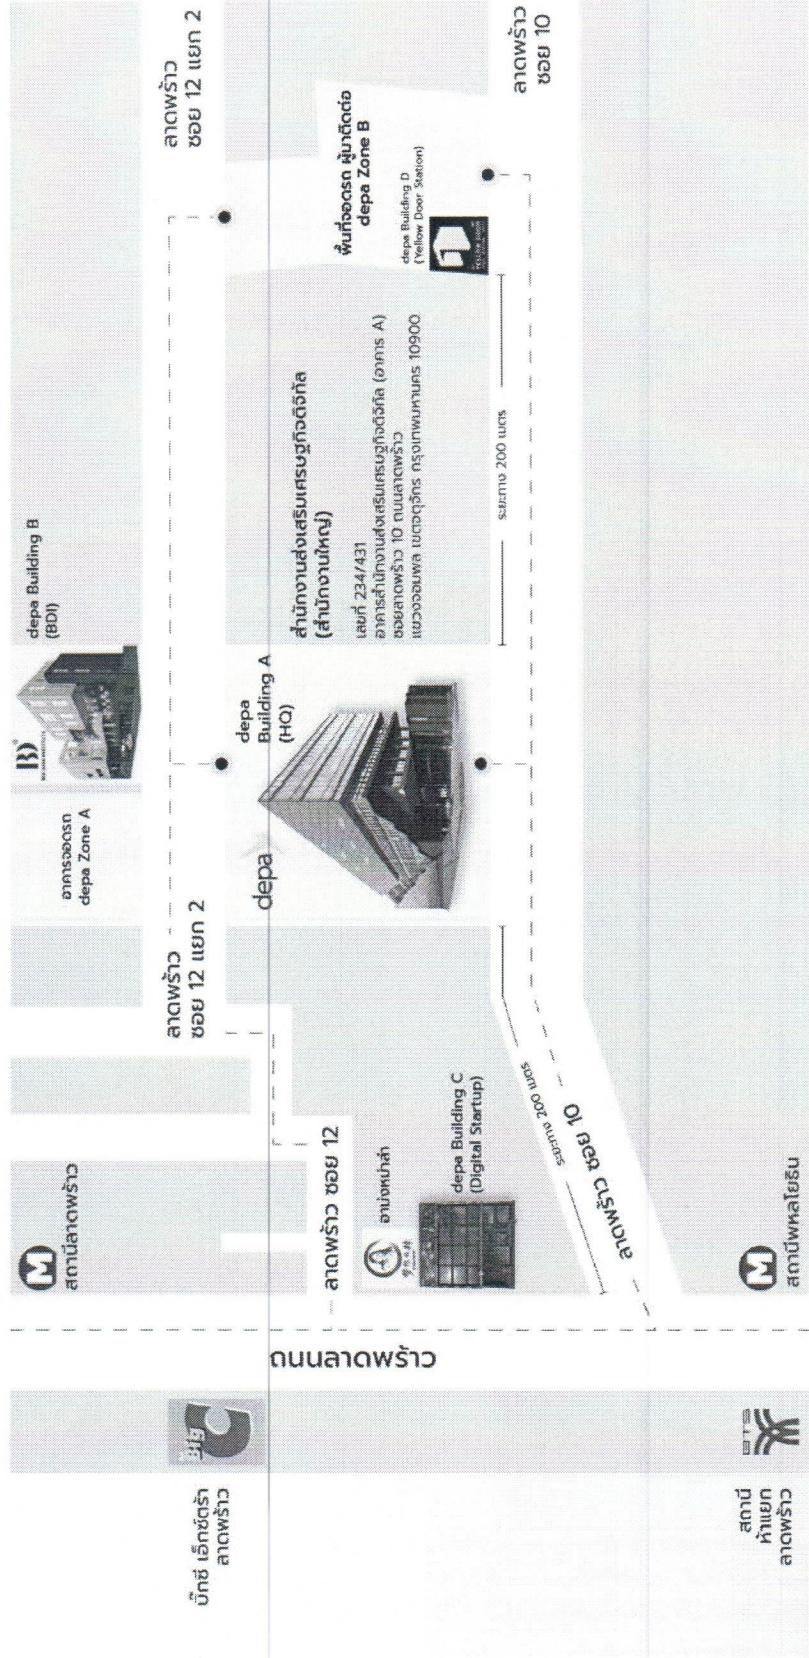

การเดินทาง

- รถเมล์ (Bus):** สาย 8, 24, 26, 27, 28, 34, 38, 39, 44, 59, 92, 96, 104, 107, 122, 129, 136, 145, 157, 188, 191, 502, 503, 517, 524, 529, 545
- รถไฟฟ้า (MRT):** สถานีพหลโยธิน ประตู 1 หรือ สถานีลาดพร้าว ประตู 1 สถานีท่าแยกลาดพร้าว
- รถโดยสาร (Taxi):** (สำนักงานมีให้บริการพื้นที่จอดรถ)